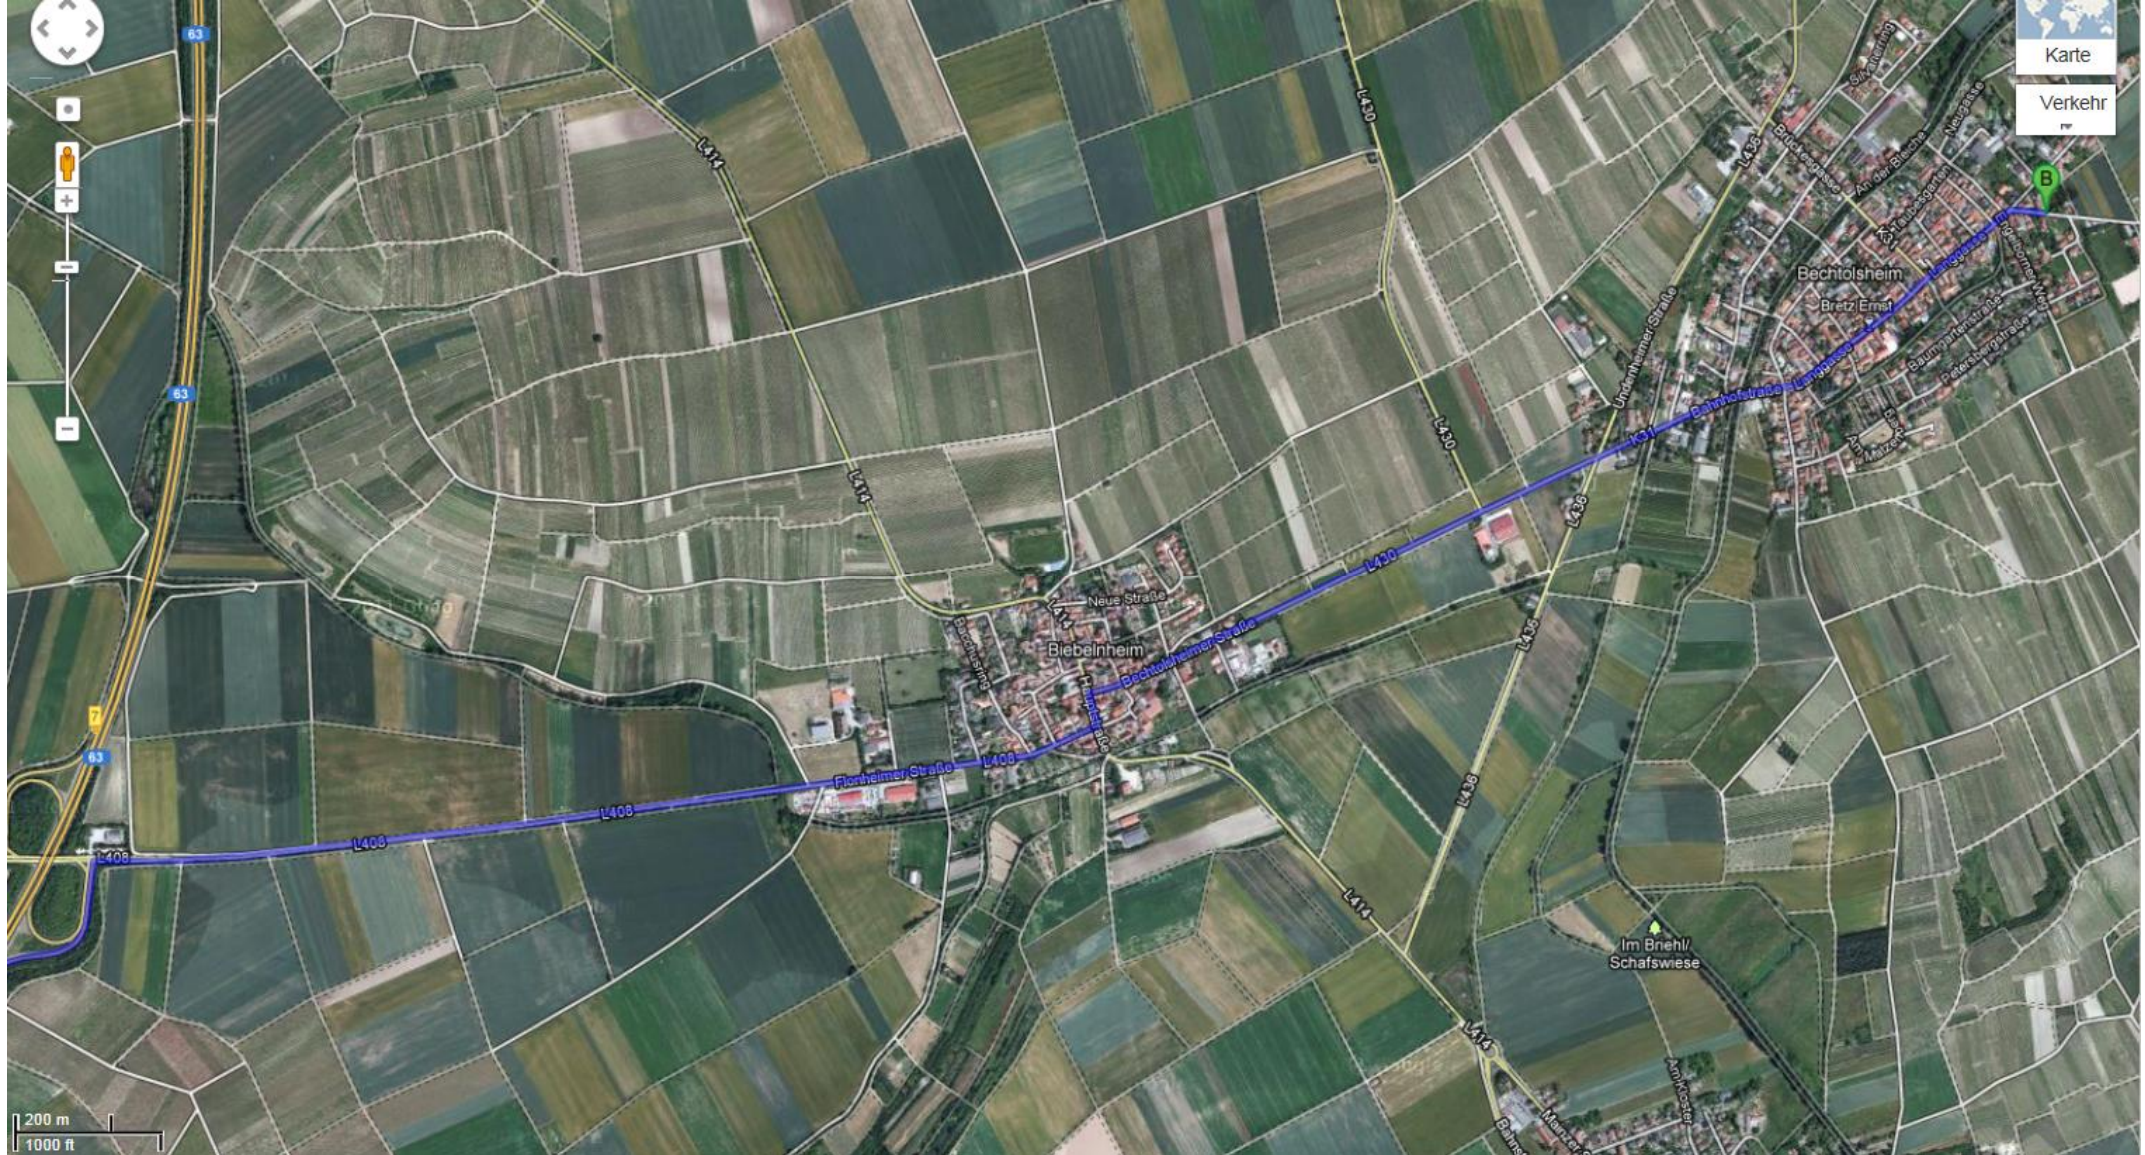

Quelle: Google Maps

Vorführung des ERO-Cane Pruner VITECO: Dienstag 7. Februar 2012 in Bechtolsheim/Rheinhessen -
Treffpunkt: 14⁰⁰ Uhr am Sportplatz an der Dolgesheimer Straße

Quelle: Google Maps

GPS-Koordinaten: Breite 49°48'18.96" Nord - Länge 8°12'01.48" Ost

Anfahrt über die A63 - Abfahrt Biebelnheim - in Biebelnheim wechseln auf die L430 in Richtung Bechtolsheim - Einfahrt nach Bechtolsheim über die K31 (Bahnhofstraße, Langgasse) - rechts abbiegen in die Dolgesheimer Straße - nach ca. 150 m erreichen Sie die Parkplätze am Sportplatz